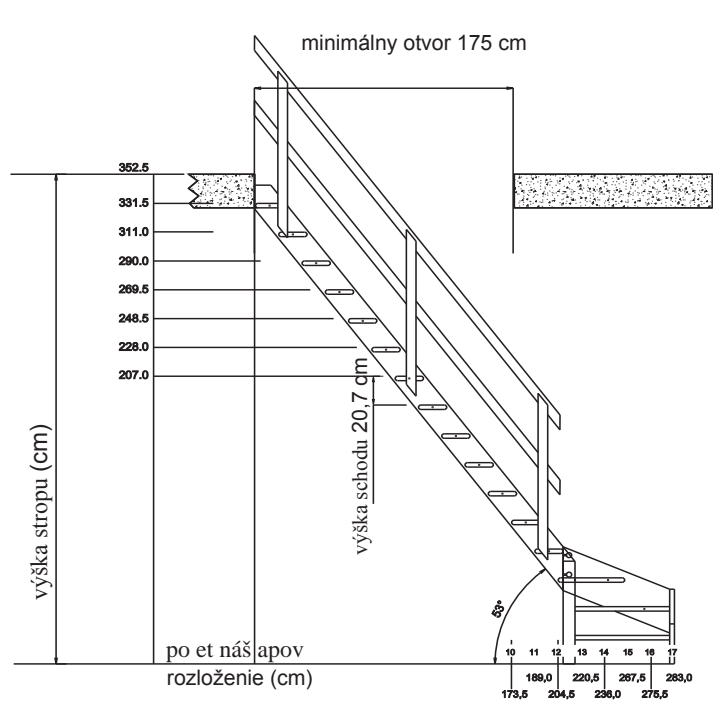

Spodné zatočenie o 1/4