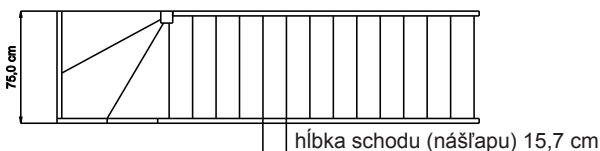

- Schody s priamym (rovným) vedením v prevedení smrek a so zatočením o $\frac{1}{4}$
- Dodávajú sa so 14 nášľapmi, zatočením (ľavým alebo pravým) a zábradlím
- Atraktívna cena a kvalita
- Jednoduchá a rýchla montáž – bez použitia špeciálneho náradia
- Nášľapy ponorené do bočného vedenia pre lepšiu bezpečnosť a vzhľad
- Pohodlné a bezpečné – zábradlie je nutné objednať. Je možné ho montovať na pravú alebo ľavú stranu
- Pripravené na lakovanie, morenie či farbenie
- Balené do kartónu v tvare kvádra- jednoduché uskladnenie a doprava
- Vysoká nosnosť – testované do 300 kg

Technické informácie

Nášľapy

Hrúbka: 32 mm
Hĺbka: 190 mm

Bočnice

Hrúbka: 32 mm
Šírka: 190 mm

Šírka schodiska

So zábradlím 777 mm
Bez zábradlia 750 mm

Vybavenie- doplnky

- Schodiskové zábradlie
- Zatočenie o $\frac{1}{4}$ - ľavé alebo pravé
- Horné zábradlie

Normandia

Priame (rovné) vedenie

Spodné zatočenie o 1/4

Horné zatočenie o 1/4

Horné a spodné zatočenie o 1/4