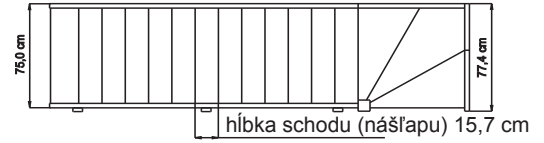

Spodné zatočenie o 1/4