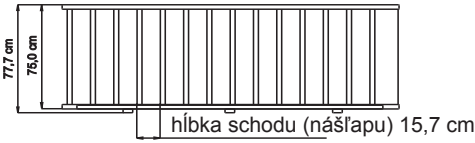

Normandia

Priame (rovné) vedenie