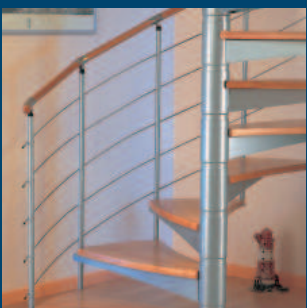

Stropné skladacie schody

Mlynárske schody

Modulové schody

Točité schody

Schodisko

The safe way up!..

Normandia

Mlynárske schody –s voľbou zatočenia o 1/4

- Schody s priamym (rovným) vedením v prevedení smrek a so zatočením o $\frac{1}{4}$
- Dodávajú sa so 14 nášľapmi, zatočením (ľavým alebo pravým) a zábradlím
- Atraktívna cena a kvalita
- Jednoduchá a rýchla montáž – bez použitia špeciálneho náradia
- Nášľapy ponorené do bočného vedenia pre lepšiu bezpečnosť a vzhľad
- Pohodlné a bezpečné – zábradlie je nutné objednať. Je možné ho montovať na pravú alebo ľavú stranu
- Pripravené na lakovanie, morenie či farbenie
- Balené do kartónu v tvare kvádra- jednoduché uskladnenie a doprava
- Vysoká nosnosť – testované do 300 kg