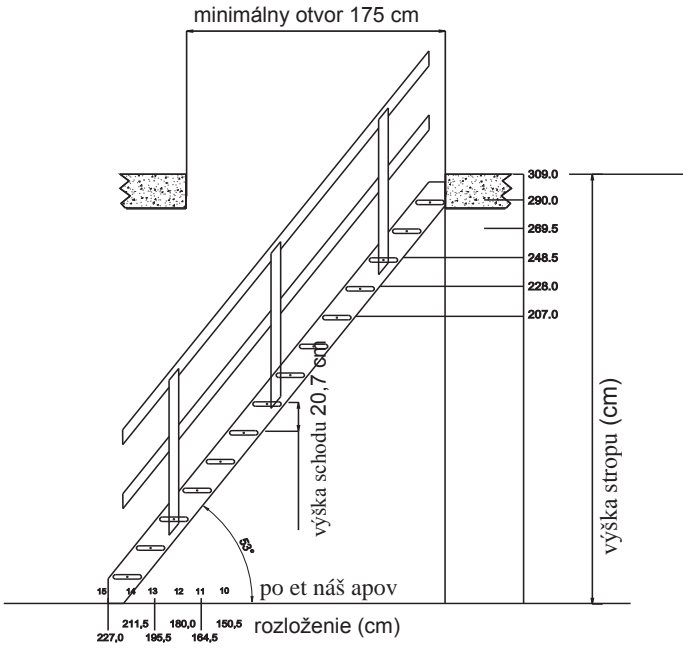

- Schody s priamym (rovným) vedením v prevedení smrek a so zatočením o $\frac{1}{4}$
- Dodávajú sa so 14 nášľapmi, zatočením (ľavým alebo pravým) a zábradlím
- Atraktívna cena a kvalita
- Jednoduchá a rýchla montáž – bez použitia špeciálneho náradia
- Nášľapy ponorené do bočného vedenia pre lepšiu bezpečnosť a vzhľad
- Pohodlné a bezpečné – zábradlie je nutné objednať. Je možné ho montovať na pravú alebo ľavú stranu
- Pripravené na lakovanie, morenie či farbenie
- Balené do kartónu v tvare kvádra- jednoduché uskladnenie a doprava
- Vysoká nosnosť – testované do 300 kg

Technické informácie

Nášľapy

Hrúbka: 32 mm
Hĺbka: 190 mm

Bočnice

Hrúbka: 32 mm
Šírka: 190 mm

Šírka schodiska

So zábradlím 777 mm
Bez zábradlia 750 mm

Vybavenie- doplnky

- Schodiskové zábradlie
- Zatočenie o $\frac{1}{4}$ - ľavé alebo pravé
- Horné zábradlie

Normandia

Priame (rovné) vedenie

Spodné zatočenie o 1/4

Horné zatočenie o 1/4

Horné a spodné zatočenie o 1/4