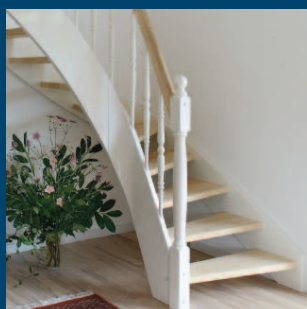

Točité schody

The safe way up!..