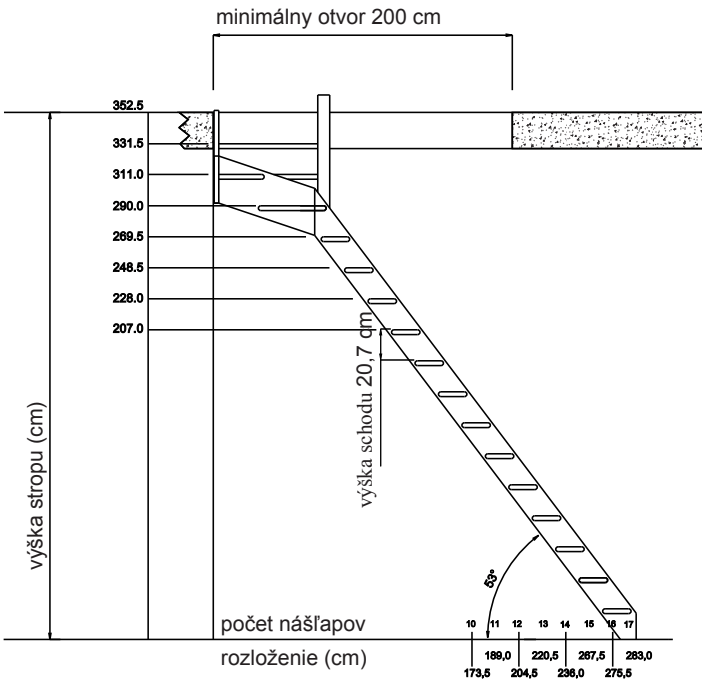

- Schody s priamym (rovným) vedením v prevedení smrek a so zatočením o $\frac{1}{4}$
- Dodávajú sa so 14 nášľapmi, zatočením (ľavým alebo pravým) a zábradlím
- Atraktívna cena a kvalita
- Jednoduchá a rýchla montáž – bez použitia špeciálneho náradia
- Nášľapy ponorené do bočného vedenia pre lepšiu bezpečnosť a vzhľad
- Pohodlné a bezpečné – zábradlie je nutné objednať. Je možné ho montovať na pravú alebo ľavú stranu
- Pripravené na lakovanie, morenie či farbenie
- Balené do kartónu v tvare kvádra- jednoduché uskladnenie a doprava
- Vysoká nosnosť – testované do 300 kg

Technické informácie

Nášľapy

Hrúbka: 32 mm
Hĺbka: 190 mm

Bočnice

Hrúbka: 32 mm
Šírka: 190 mm

Šírka schodiska

So zábradlím 777 mm
Bez zábradlia 750 mm

Vybavenie- doplnky

- Schodiskové zábradlie
- Zatočenie o $\frac{1}{4}$ - ľavé alebo pravé
- Horné zábradlie

Normandia

Priame (rovné) vedenie

Spodné zatočenie o 1/4

Horné zatočenie o 1/4

Horné a spodné zatočenie o 1/4