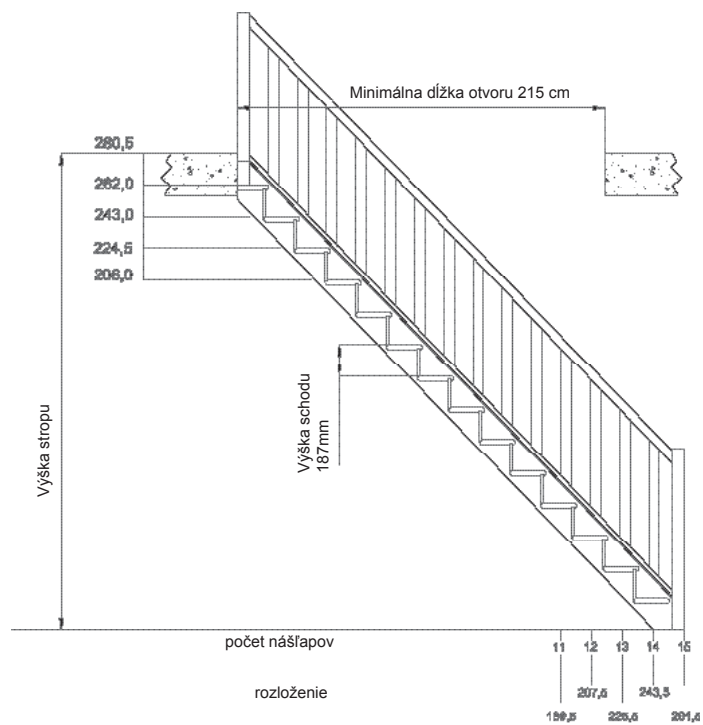

Stropné skladacie schody

Mlynárske schody

Modulové schody

Točité schody

Schodisko

The safe way up!..

Paris

Schody s úsporným vedením v priestore – s voľbou o 1/4 zatočené

- Schody s priamym (rovným) vedením alebo so zatočením o 1/4 v prevedení smrek alebo buk
- Dodávajú sa so 14 nášľapmi, zatočením (ľavým alebo pravým) a zábradlím
- Atraktívna cena a kvalita
- Jednoduchá montáž – bez použitia špeciálneho náradia
- Nášľapy ponorené do bočného vedenia pre lepšiu bezpečnosť a vzhľad
- Pohodlné a bezpečné – zábradlie s rovným či zatočeným vedením (zábradlie je umiestnené nad bočným vedením)
- Pripravené na lakovanie, morenie či farbenie
- Balené do kartónu v tvare kvádra- jednoduché uskladnenie a doprava
- Vysoká nosnosť – testované do 300 kg

Technické informácie

Nášľapy

Hrúbka: 32 mm
Hĺbka: 210 mm

Strings bočnice

Hrúbka: 32 mm
Šírka: 210 mm

Šírka schodiska

vrátane zábradlia 835 mm

Vybavenie-doplnky

zábradlie
zatočenie o 1/4 - ľavé alebo pravé

Doplnková výbava (na objednávku)

zábradlie

Paris

Tvary stĺpikov