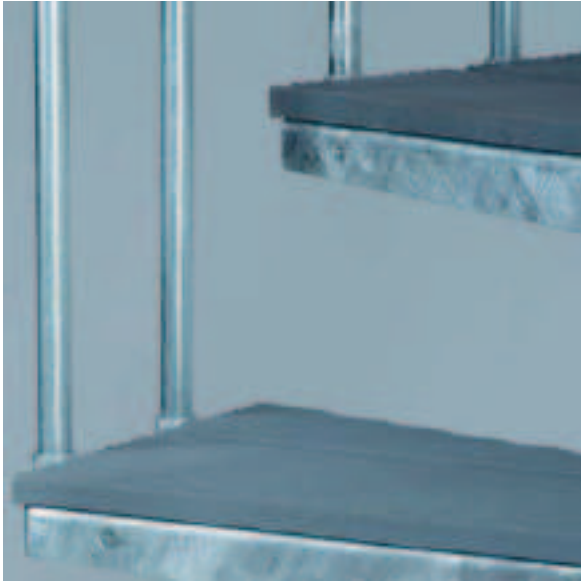

Gardenspin

Stĺpy zábradlia sa pripevňujú zo strany