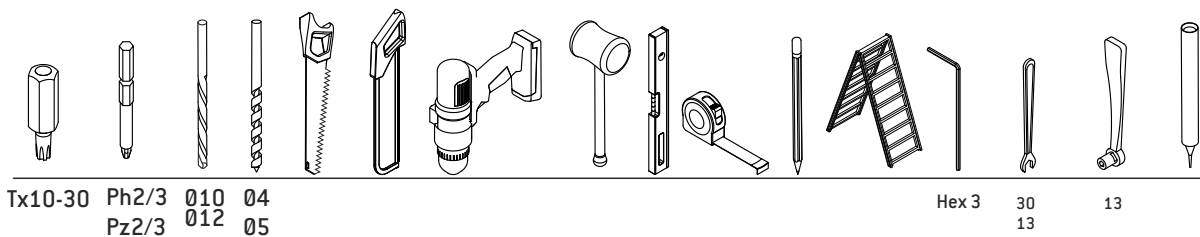

SOGEM

Ø140

COLUMBIA | VEGA

SPIRAL STAIRCASE | ESCALIER SPIRALE | SPIRAALTRAP | SPINDELTREPPE
ESCALERA DE CARACOL | ESCADA CARACOL | SCALA A CHIOCCIOLA | SCARĂ SPIRALĂ

<p>1 40x334x770mm x13</p>	<p>2 40x820x820mm x1</p>	<p>3 Ø118x160mm x14</p>	<p>4 Ø50x415mm x11</p>	<p>5 Ø50x455mm x2</p>	<p>6 Ø18x900mm x1</p>
<p>7 Ø34x955 mm x1</p>	<p>8 Ø18x1315 mm x1</p>	<p>9 Ø18x1120 mm x13</p>	<p>10 Ø18x1013 mm x13</p>	<p>11 Ø18x938 mm x13</p>	<p>12 Ø18x955 mm x6</p>
<p>13 M20x997 mm x1</p>	<p>14 Ø20x997 mm x2</p>	<p>15 Ø20x220 mm x1</p>	<p>16 Ø192x4 mm x1</p>	<p>17 M8x60 mm x13</p>	<p>18 M12x80 mm x3</p>
<p>19 118x5 mm x56</p>	<p>20 120x3 mm x1</p>	<p>21 Ø36x3 mm x1</p>	<p>22 Ø45x4mm x12</p>	<p>23 Ø16x1.6 mm x31</p>	<p>24 Ø121x18 mm x28</p>
<p>25 Ø50x865 mm x1</p>	<p>26 x1</p>	<p>27 Ø10x7 mm x27</p>	<p>28 Ø28x4 mm x27</p>	<p>29 Ø28x4 mm x31</p>	<p>30 Ø4,8x13 x3</p>
<p>31 Ø6x25 x8</p>	<p>32 Ø6x60 x14</p>	<p>33 Ø8x80 x6</p>	<p>34 M8x60 x31</p>	<p>35 Ø10x50 x14</p>	<p>36 Ø12x60 x6</p>

37 0200x33 mm x1 	38 022x82 mm x1 	39 055x60 mm x1 	40 055x60 mm x2 Pz3 	41 15x60x70 mm 15x60x100 mm x4 a b 	42 03.5x25 mm x92
43 M6x8 mm x27 	44 18.5x22 mm x12 	45 028x15 mm x3 	46 50x60x90 mm x4 	47 36x4 mm x1 	48 040x900 mm x2 M8
49 073x70 mm x2 	50 04x25mm x4 	51 06x30mm x4 	52 075x12mm x2 		