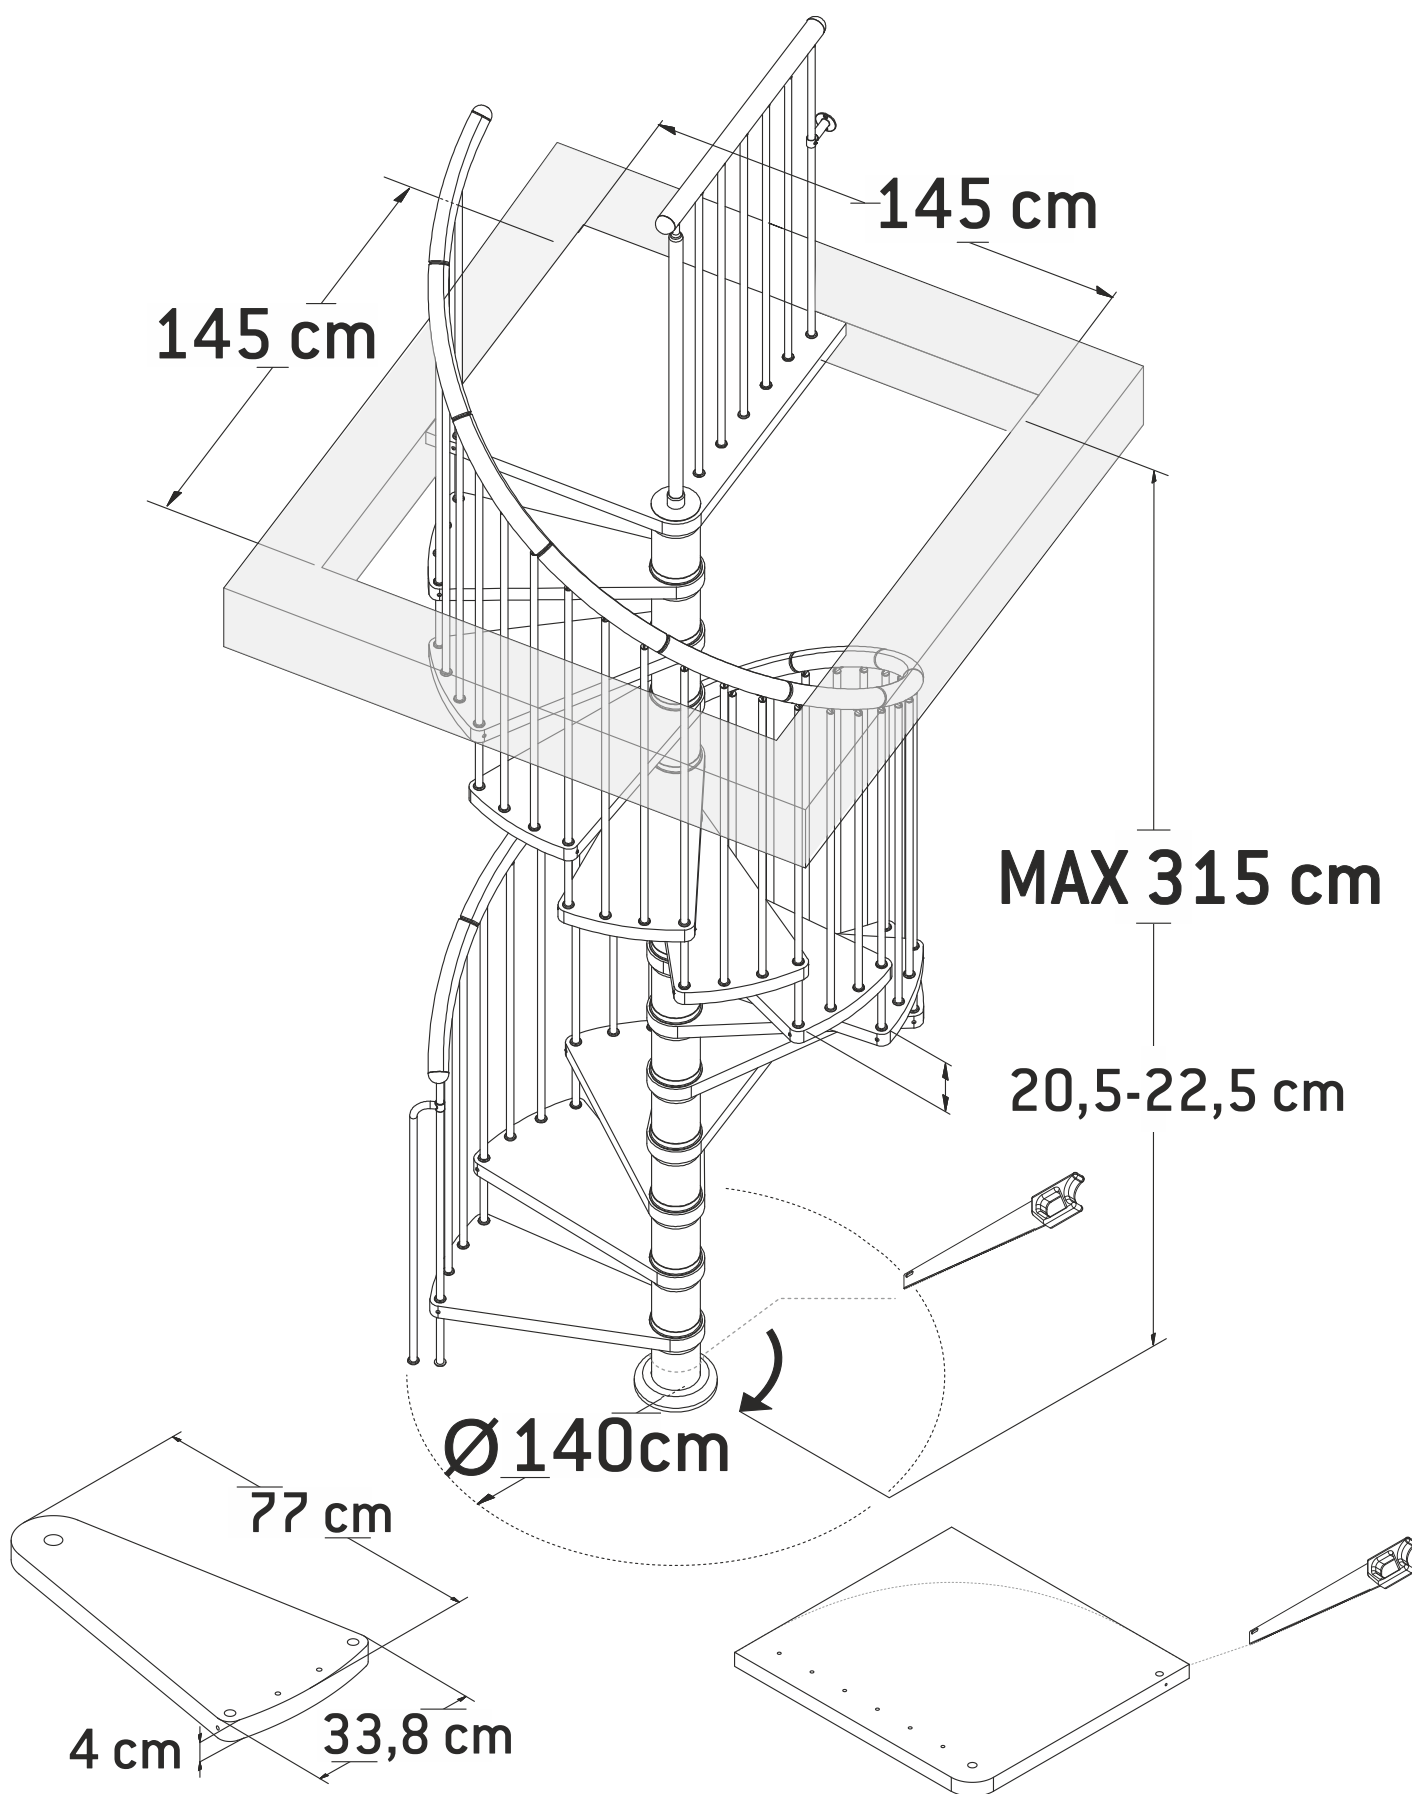

SOGEM

Ø140

COLUMBIA | VEGA

SPIRAL STAIRCASE | ESCALIER SPIRALE | SPIRAALTRAP | SPINDELTREPPE
ESCALERA DE CARACOL | ESCADA CARACOL | SCALA A CHIOCCIOLA | SCARĂ SPIRALĂ

<p>1 40x334x770mm x13</p>	<p>2 40x820x820mm x1</p>	<p>3 Ø118x160mm x14</p>	<p>4 Ø50x415mm x11</p>	<p>5 Ø50x455mm x2</p>	<p>6 Ø18x900mm x1</p>
<p>7 Ø34x955 mm x1</p>	<p>8 Ø18x1315 mm x1</p>	<p>9 Ø18x1120 mm x13</p>	<p>10 Ø18x1013 mm x13</p>	<p>11 Ø18x938 mm x13</p>	<p>12 Ø18x955 mm x6</p>
<p>13 M20x997 mm x1</p>	<p>14 Ø20x997 mm x2</p>	<p>15 Ø20x220 mm x1</p>	<p>16 Ø192x4 mm x1</p>	<p>17 M8x60 mm x13</p>	<p>18 M12x80 mm x3</p>
<p>19 118x5 mm x56</p>	<p>20 120x3 mm x1</p>	<p>21 Ø36x3 mm x1</p>	<p>22 Ø45x4mm x12</p>	<p>23 Ø16x1.6 mm x31</p>	<p>24 Ø121x18 mm x28</p>
<p>25 Ø50x865 mm x1</p>	<p>26 x1</p>	<p>27 Ø10x7 mm x27</p>	<p>28 Ø28x4 mm x27</p>	<p>29 Ø28x4 mm x31</p>	<p>30 Ø4,8x13 x3</p>
<p>31 Ø6x25 x8</p>	<p>32 Ø6x60 x14</p>	<p>33 Ø8x80 x6</p>	<p>34 M8x60 x31</p>	<p>35 Ø10x50 x14</p>	<p>36 Ø12x60 x6</p>

37 0200x33 mm x1 	38 022x82 mm x1 	39 055x60 mm x1 	40 055x60 mm x2 Pz3 	41 15x60x70 mm 15x60x100 mm x4 a b 	42 03.5x25 mm x92
43 M6x8 mm x27 	44 18.5x22 mm x12 	45 028x15 mm x3 	46 50x60x90 mm x4 	47 36x4 mm x1 	48 040x900 mm x2 M8
49 073x70 mm x2 	50 04x25mm x4 	51 06x30mm x4 	52 075x12mm x2 		

04

05

06

07