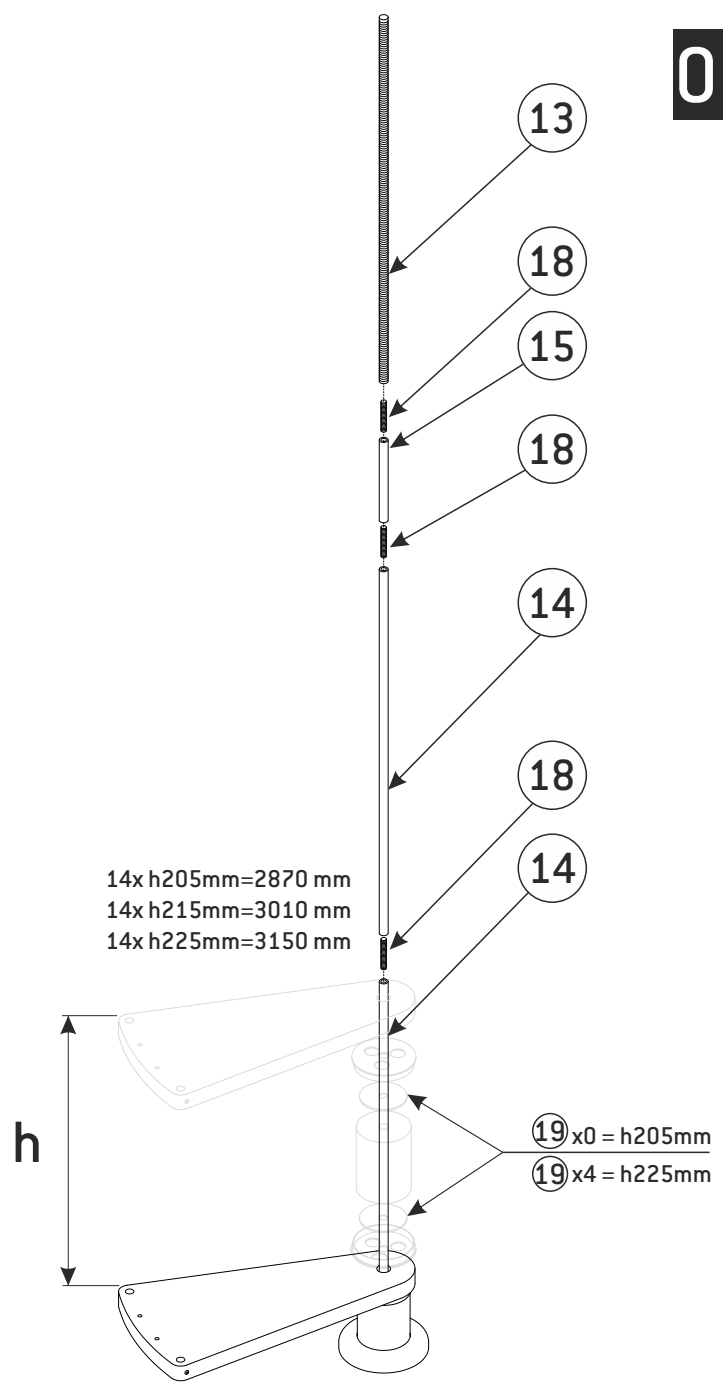

SOGEM

Ø140

COLUMBIA | VEGA

SPIRAL STAIRCASE | ESCALIER SPIRALE | SPIRAALTRAP | SPINDELTREPPE
ESCALERA DE CARACOL | ESCADA CARACOL | SCALA A CHIOCCIOLA | SCARĂ SPIRALĂ

<p>1 40x334x770mm x13</p>	<p>2 40x820x820mm x1</p>	<p>3 Ø118x160mm x14</p>	<p>4 Ø50x415mm x11</p>	<p>5 Ø50x455mm x2</p>	<p>6 Ø18x900mm x1</p>
<p>7 Ø34x955 mm x1</p>	<p>8 Ø18x1315 mm x1</p>	<p>9 Ø18x1120 mm x13</p>	<p>10 Ø18x1013 mm x13</p>	<p>11 Ø18x938 mm x13</p>	<p>12 Ø18x955 mm x6</p>
<p>13 M20x997 mm x1</p>	<p>14 Ø20x997 mm x2</p>	<p>15 Ø20x220 mm x1</p>	<p>16 Ø192x4 mm x1</p>	<p>17 M8x60 mm x13</p>	<p>18 M12x80 mm x3</p>
<p>19 118x5 mm x56</p>	<p>20 120x3 mm x1</p>	<p>21 Ø36x3 mm x1</p>	<p>22 Ø45x4mm x12</p>	<p>23 Ø16x1.6 mm x31</p>	<p>24 Ø121x18 mm x28</p>
<p>25 Ø50x865 mm x1</p>	<p>26 x1</p>	<p>27 Ø10x7 mm x27</p>	<p>28 Ø28x4 mm x27</p>	<p>29 Ø28x4 mm x31</p>	<p>30 Ø4,8x13 x3</p>
<p>31 Ø6x25 x8</p>	<p>32 Ø6x60 x14</p>	<p>33 Ø8x80 x6</p>	<p>34 M8x60 x31</p>	<p>35 Ø10x50 x14</p>	<p>36 Ø12x60 x6</p>

37 0200x33 mm x1 	38 022x82 mm x1 	39 055x60 mm x1 	40 055x60 mm x2 Pz3 	41 15x60x70 mm 15x60x100 mm x4 a b 	42 03.5x25 mm x92
43 M6x8 mm x27 	44 18.5x22 mm x12 	45 028x15 mm x3 	46 50x60x90 mm x4 	47 36x4 mm x1 	48 040x900 mm x2 M8
49 073x70 mm x2 	50 04x25mm x4 	51 06x30mm x4 	52 075x12mm x2 		

04

05

06

07